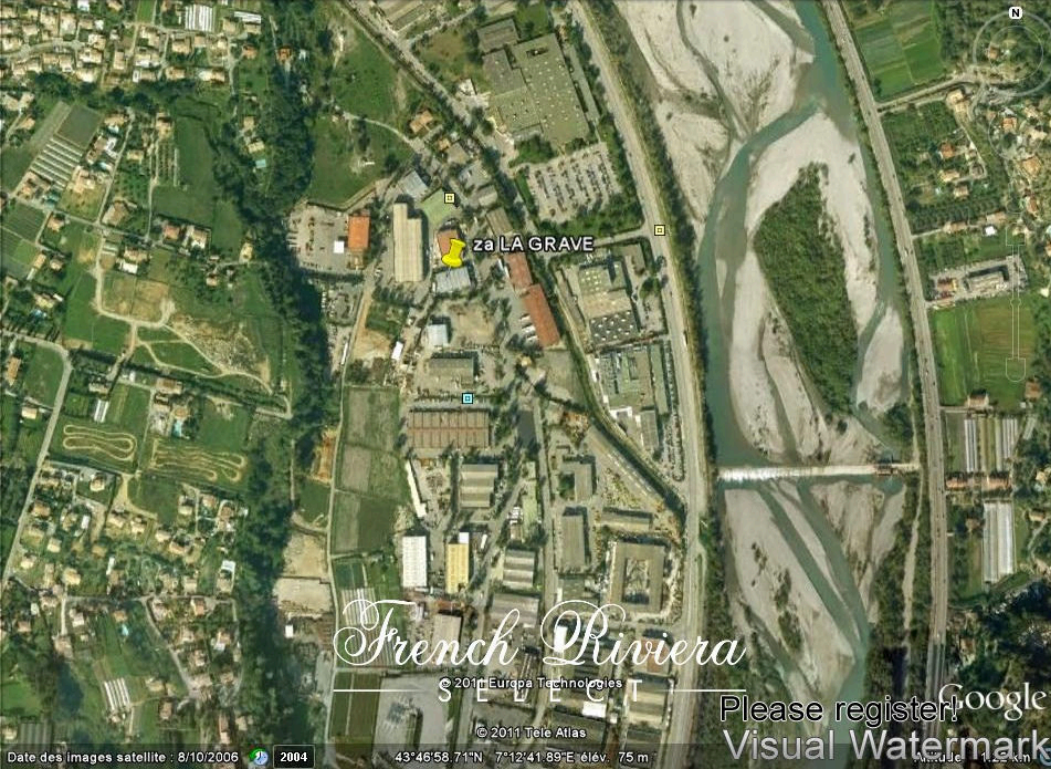

10963 €

Mandat n° 37

Disponibilité : **immédiate**

Entrepôt Carros en Z.I.

Carros 06510

M

JEAN-Michel FABRE

jm.fabre@frenchrivieraselect.com

06 11 87 07 68

SURFACES

Surface **1060 m²**
Divisible **Non**

INFORMATIONS

Loyer CC **10 963 €**
Dépôt de garantie **27000 €**
TTC inclus
Droit d'entrée / pas de porte **0€**
Honoraires TTC à charge du locataire **27 500,00 €**
Meublé **Non**

CARACTÉRISTIQUES

État général **Etat moyen**
Accès handicapé **Non**
Chauffages **Non précisé-non précisé-non précisé**
non précisé-non précisé-non précisé
non précisé-non précisé-non précisé

DESCRIPTION

Situé en début de la Z.I sur un terrain de 2000m²
Local en bardage métallique simple peau de 950m², hauteur 6m minimum et 110m² en bureaux climatisés sur un seul niveau, Accès à l'entrepôt par 2 ouvertures 3 x 5m équipées de volets électrifiés.
TBE général.
Espace pouvant accueillir une vingtaine de voitures sur un terrain entièrement clôturé et avec portail

DPE en cours

DPE ANCIENNE VERSION

FRENCH RIVIERA SELECT, SIRET : 509523510 0014,
EURL au capital de 700 € | Garant : VERSPIEREN |
RCS : 509523510

Carte professionnelle N° 11328 délivrée par CCI 06 le
02/01/2017, Montant garanti de 115000 €.